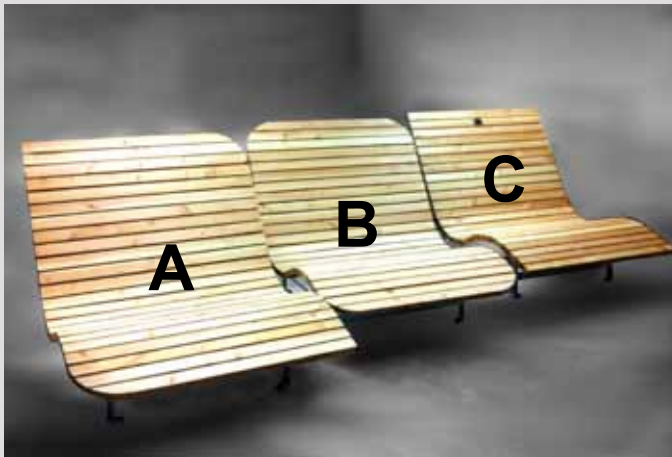

Preise

A Gerade/Runde Ausführung:
690,00 €*

B Runde Ausführung:
700,00 €*

C Gerade Ausführung:
680,00 €*

* Preise inkl. 7 % MwSt. / Ab Werk
Preisgültigkeit vorbehaltlich / Stand Januar 2014

Kontakt

AIZ gGmbH
Kohlplattenstraße 19
72459 Albstadt-Lautlingen

Vertrieb:

Telefon: +49 7431 98972-120
Fax: +49 7431 98972-199

E-Mail: info@albkult.de

Die ALBLIEGE

Relaxmöbel zum a(l)bliegen

Die Abliege

Die Abliege ist das ideale Relax-Möbel für den Außenbereich. Ihre geschwungene Form bietet den Benutzern einen optimalen Liegekomfort und garantiert eine entspannte Pause.

Durch die witterungsunempfindliche Bauweise und das schlichte Design passt sich die Abliege Ihrer Umgebung perfekt an.

Sowohl für öffentliche Bereiche wie z. B. Wanderwege, Parkanlagen, Spielplätze als auch für gewerbliche Einrichtungen wie Firmen und Schwimmbäder ist die Abliege immer eine willkommene Sitz- und Liegegelegenheit.

Die Abliege ist ein Produkt der Stiftung Lebenshilfe Zollernalb und wird komplett von Menschen mit und ohne Behinderung in den eigenen Werkstätten im Zollernalbkreis hergestellt.

Materialien

Unterkonstruktion:
Feuerverzinkte Stahlkonstruktion.